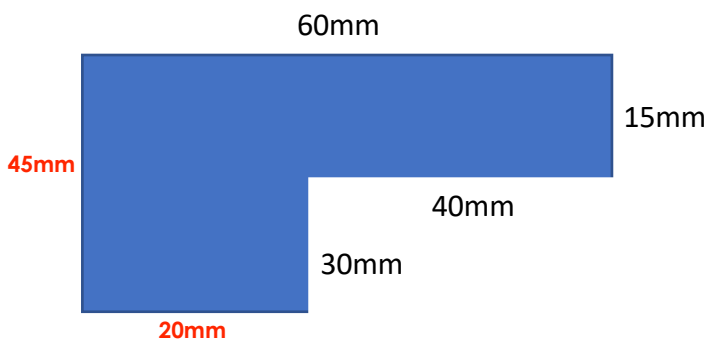

Mesures de périmètre

Indique le périmètre des figures ci-dessous en observant leur croquis.
Il faut d'abord calculer les mesures manquantes.
Attention aux unités !!!

Périmètre = 36cm

Périmètre = 42cm

Périmètre = 210cm

Périmètre = 30m