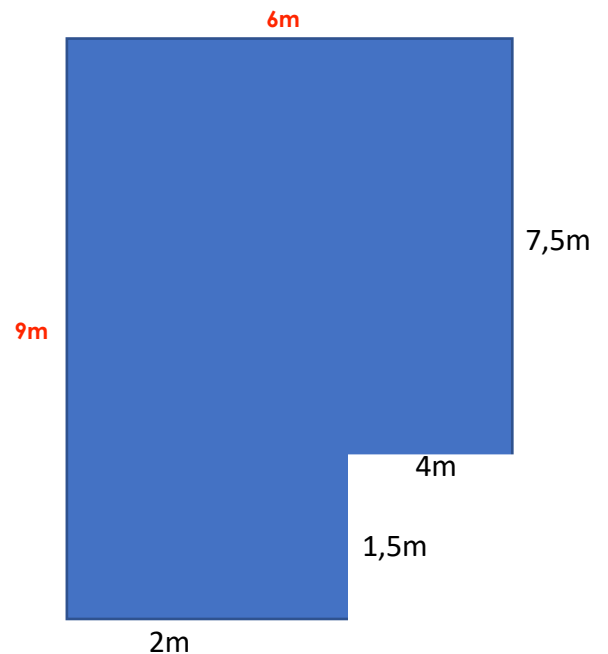

Mesures de périmètre

Indique le périmètre des figures ci-dessous en observant leur croquis.
Il faut d'abord calculer les mesures manquantes.
Attention aux unités !!!

Périmètre = 36cm

Périmètre = 42cm

Périmètre = 210cm

Périmètre = 30m